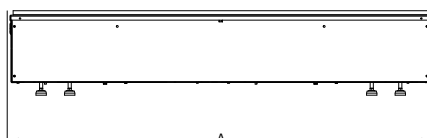

Возможность управления с помощью пульта ДУ.

Звуковые эффекты потрескивания дров.

Удобство и лёгкость монтажа.

Cassette 500 (retail)

230 В/50 Гц | 220 Ватт

Опыт комфортной жизни

Габаритные размеры

Габаритные размеры