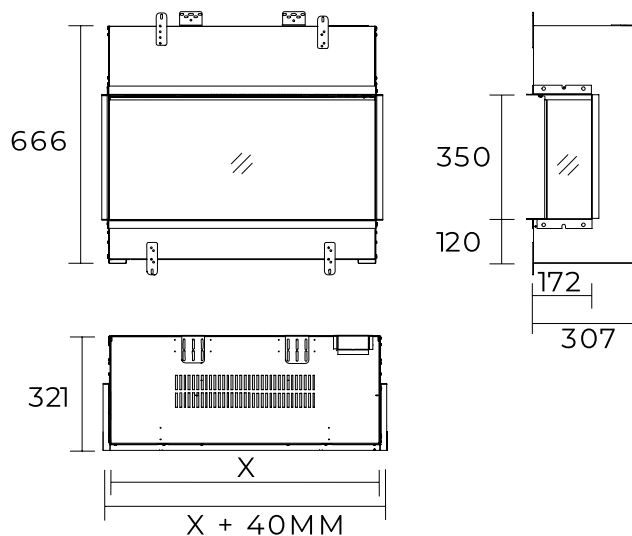

230 В/50 Гц | 20 / 28 / 40 Ватт

Опыт комфортной жизни

Габаритные размеры

ГАБАРИТНЫЕ РАЗМЕРЫ			
	Ширина (см)	Высота (см)	Глубина (см)
Vivente Plus 75	79,3	66,6	30,7
Vivente Plus 100	104,3	66,6	30,7
Vivente Plus 150	154,3	66,6	30,7