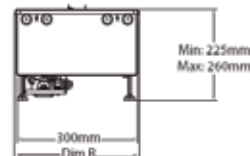

Возможность управления с помощью пульта ДУ.

Звуковые эффекты потрескивания дров.

Удобство и лёгкость монтажа.

Cassette 500 (projects)

230 В/50 Гц | 220 Ватт

Опыт комфортной жизни

Габаритные размеры

ГАБАРИТНЫЕ РАЗМЕРЫ