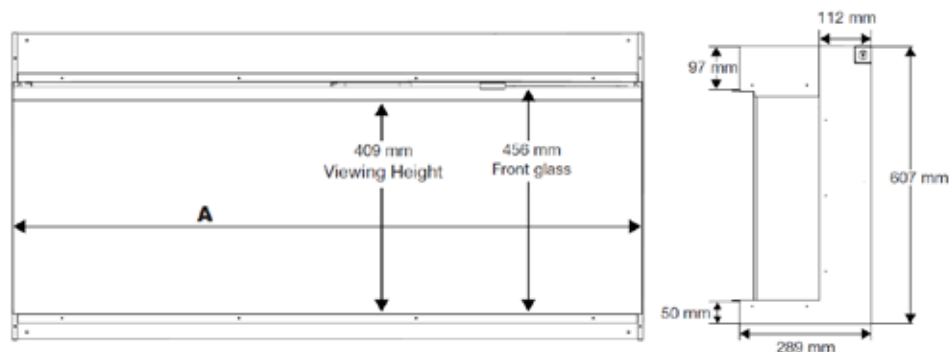

Габаритные размеры

МОДЕЛЬ	A
Ignite Bold 50	124,6 см
Ignite Bold 60	156,5 см
Ignite Bold 74	188,3 см

Технические характеристики

	Ignite Bold 50	Ignite Bold 60	Ignite Bold 74
Технология эффекта пламени	Optiflame®	Optiflame®	Optiflame®
Номер модели	500003596	500003597	500003598
GTIN/UPC	5011139088383	5011139088390	5011139088406
Модель	Встраиваемый	Встраиваемый	Встраиваемый
Обзор пламени	С 1, 2 или 3 сторон	С 1, 2 или 3 сторон	С 1, 2 или 3 сторон
Цвет	Чёрный	Чёрный	Чёрный
Аксессуары	Муляж дров и кристаллы	Муляж дров и кристаллы	Муляж дров и кристаллы
Габарит. р-ры смотрового окна (Ш x В) (см)	124,6x40,9	156,5x40,9	188,3x40,9
Габаритные размеры очага (Ш x В x Г) (см)	124,6x60,7x28,9	156,5x60,7x28,9	188,3x60,7x28,9
Функция обогрева	Да	Да	Да
Нагревательный элемент	Да	Да	Да
Пульт ДУ	Да	Да	Да
Возможность ручного управления	Да	Да	Да
Подсветка	Светодиодная	Светодиодная	Светодиодная
Звуковые эффекты	Нет	Нет	Нет
Разноцветная подсветка муляжа дров	Да	Да	Да
Мощность обогрева 1 (Вт)	1000	1000	1000
Мощность обогрева 2 (Вт)	2000	2000	2000
Потребляемая мощность эффекта пламени (Вт)	20	23	27
Мощность (Вт)	2000	2000	2000
Напряжение	230 В/50 Гц	230 В/50 Гц	230 В/50 Гц
Вес без упаковки (кг)	44	51,5	57
Длина кабеля	1 м	1 м	1 м
Гарантия	2 года	2 года	2 года