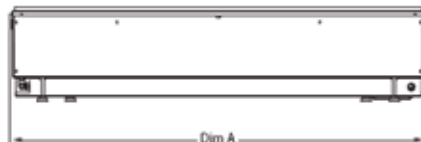

Cassette 500 (projects)

230 В/50 Гц | 220 Ватт

Опыт комфортной жизни

Габаритные размеры