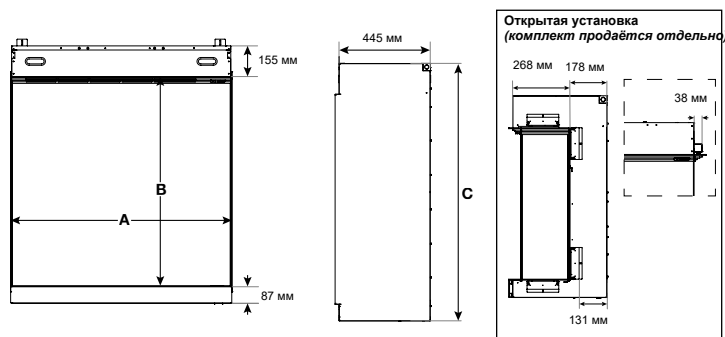

Возможность управления с помощью пульта ДУ.

Функция недельного таймера.

Aspire 30

230 В/50 Гц | 260 Ватт

Опыт комфортной жизни

Габаритные размеры

ГАБАРИТНЫЕ РАЗМЕРЫ

	Ширина (см) А	Высота (см) С	Глубина (см)
Aspire 30	77,7	95,3	44,5