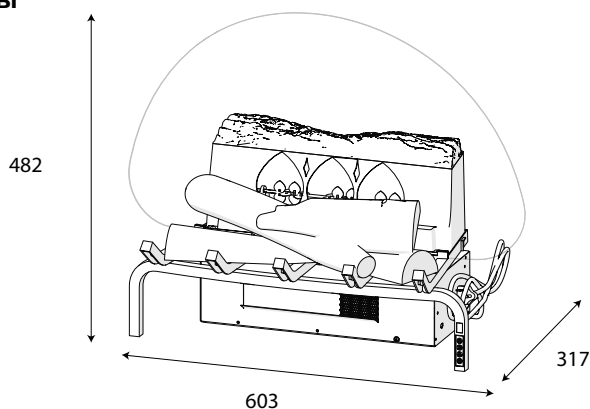

Logset 20'

230 В/50 Гц | 9 Ватт

Опыт комфортной жизни

Габаритные размеры

Технические характеристики

Технология эффекта пламени	Optiflame®
Номер модели	211156
GTIN/UPC	5011139211156
Модель	Каминная вставка (инсерт)
Обзор пламени	С трёх сторон
Цвет	Чёрный
Аксессуары	Муляж дров
Габаритные размеры смотрового окна Ш x В (см)	60x48
Габаритные размеры очага (Ш x В x Г) (см)	60,3x48,2x31,7
Функция обогрева	Да
Нагревательный элемент	Да
Пульт ДУ	Да
Возможность ручного управления	Да
Подсветка	Светодиодная
Звуковые эффекты	Нет
Разноцветная подсветка муляжа дров	Нет
Мощность обогрева 1 (Вт)	650
Мощность обогрева 2 (Вт)	1300
Потребляемая мощность эффекта пламени (Вт)	9
Мощность (Вт)	1300
Напряжение	230 В/50 Гц
Вес без упаковки (кг)	5,5
Длина кабеля	1,5 м
Гарантия	2 года

Внимание Содержимое данной публикации составлено и проверено нами с особой тщательностью. Однако обращаем Ваше внимание, что оно подлежит изменениям и дополнениям. Компания Glen Dimplex не несёт ответственности за любой ущерб, связанный с действиями, основанными исключительно на содержимом данной публикации. Вся информация представлена только для ознакомления. Настоятельно рекомендуем уточнять актуальную информацию об оборудовании у вашего продавца.