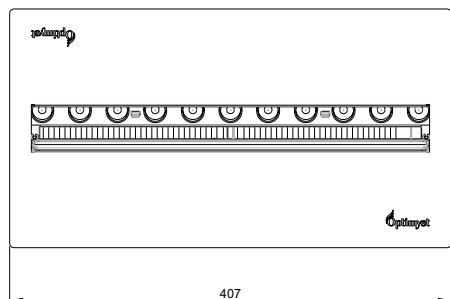

Возможность управления с помощью пульта ДУ.

Удобство и лёгкость монтажа.

Cassette 400/600 LED

230 В/50 Гц | 125 Ватт

Опыт комфортной жизни

Габаритные размеры

Технические характеристики

Технология эффекта пламени	Optimyst®
Номер модели	210791
GTIN/UPC	5011139210791
Модель	Cassette
Обзор пламени	С четырёх сторон
Цвет	Чёрный
Аксессуары	Металлическая пластина
Габарит. р-ры смотрового окна (Ш x В) (см)	38x20
Габаритные размеры очага (Ш x В x Г) (см)	40,7x17,6x22
Функция обогрева	Нет
Нагревательный элемент	Нет
Пульт ДУ	Да
Возможность ручного управления	Да
Подсветка	Светодиодная
Звуковые эффекты	Да
Разноцветная подсветка муляжа дров	Нет
Мощность обогрева 1 (Вт)	-
Мощность обогрева 2 (Вт)	-
Потребляемая мощность эффекта пламени (Вт)	125
Мощность (Вт)	125
Напряжение	230 В/50 Гц
Вес без упаковки (кг)	4,5
Длина кабеля	1,5 м
Гарантия	2 года