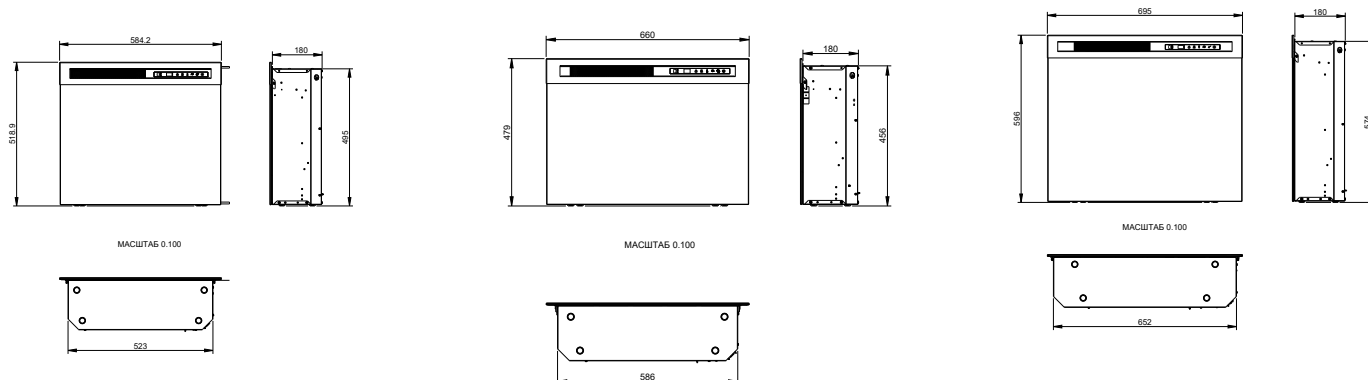

XHD Electric firebox 23 | 26 | 28

230 В/50 Гц | 7 Ватт

Опыт комфортной жизни

Габаритные размеры

Технические характеристики

	XHD23 Electric Firebox 20"	XHD26 Electric Firebox 25"	XHD28 Electric Firebox 26"
Технология эффекта пламени	Optiflame®	Optiflame®	Optiflame®
Номер модели	210951	210975	211002
GTIN/UPC	5011139210951	5011139210975	5011139211002
Модель	Встраиваемый	Встраиваемый	Встраиваемый
Обзор пламени	С фронтальной стороны	С фронтальной стороны	С фронтальной стороны
Цвет	Чёрный	Чёрный	Чёрный
Аксессуары	Муляж дров (LED)	Муляж дров (LED)	Муляж дров (LED)
Габаритные размеры смотрового окна Ш x В (см)	52x42	60x38	62x48
Габарит. размеры очага (Ш x В x Г) (см)	58,4x51,9x18	66x47,9x18	69,5x59,6x18
Функция обогрева	Да	Да	Да
Нагревательный элемент	Да	Да	Да
Пульт ДУ	Да	Да	Да
Возможность ручного управления	Да	Да	Да
Подсветка	Светодиодная	Светодиодная	Светодиодная
Звуковые эффекты	Нет	Нет	Нет
Разноцветная подсветка муляжа дров	Да	Да	Да
Мощность обогрева 1 (Вт)	1400	1400	1400
Мощность обогрева 2 (Вт)	-	-	-
Потребляемая мощность эффекта пламени (Вт)	7	7	7
Мощность (Вт)	1400	1400	1400
Напряжение	230 В/50 Гц	230 В/50 Гц	230 В/50 Гц
Вес без упаковки (кг)	11	11,5	14,5
Длина кабеля	1,5 м	1,5 м	1,5 м
Гарантия	2 года	2 года	2 года