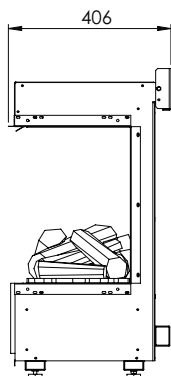

Габаритные размеры

Технические характеристики

Технология эффекта пламени	Optimyst®
Номер модели	400001279
GTIN/UPC	5011139085023
Модель	Встраиваемый
Обзор пламени	С 1, 2 или 3 сторон
Цвет	Чёрный
Аксессуары	Муляж дров
Габарит. р-ры смотрового окна (Ш x В) (см)	71x39
Габаритные размеры очага (Ш x В x Г) (см)	76,2x77,5x35,7
Функция обогрева	Да
Нагревательный элемент	Да
Пульт ДУ	Да
Возможность ручного управления	Да
Подсветка	Светодиодная
Звуковые эффекты	Да
Разноцветная подсветка муляжа дров	Да
Мощность обогрева 1 (Вт)	900
Мощность обогрева 2 (Вт)	-
Потребляемая мощность эффекта пламени (Вт)	260
Мощность (Вт)	1160
Напряжение	230 В/50 Гц
Вес без упаковки (кг)	48
Длина кабеля	1,5 м
Гарантия	2 года