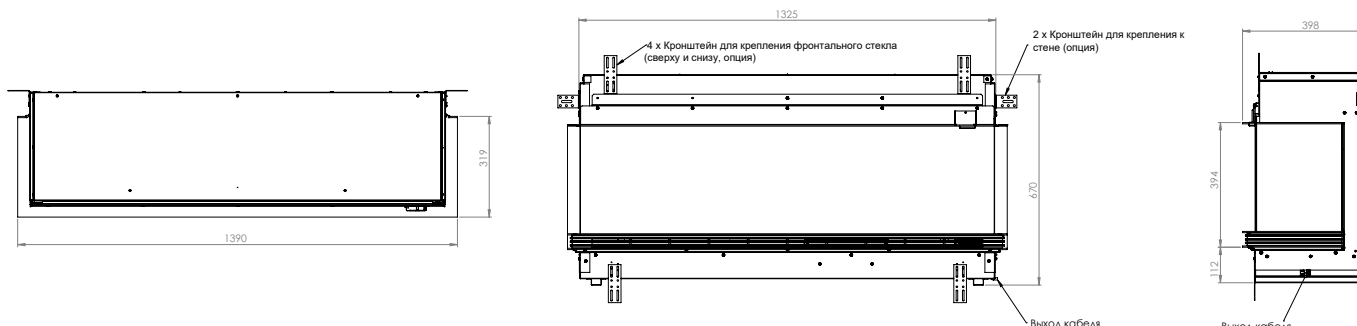

Габаритные размеры

Технические характеристики

	Vista 70 I	Vista 70 III	Vista 130 I	Vista 130 III
Технология эффекта пламени	Opti-V®	Opti-V®	Opti-V®	Opti-V®
Номер модели	400001658	400001659	400001670	400001671
GTIN/UPC	5011139087799	5011139087805	5011139087812	5011139087829
Модель	Встраиваемый	Встраиваемый	Встраиваемый	Встраиваемый
Обзор пламени	С фронтальной стороны	С 3 сторон	С фронтальной стороны	С 3 сторон
Цвет	Чёрный	Чёрный	Чёрный	Чёрный
Аксессуары	Муляж дров	Муляж дров	Муляж дров	Муляж дров
Габарит. р-ры смотрового окна (Ш x В) (см)	69x37	69x37	130x40	130x40
Габаритные размеры очага (Ш x В x Г) (см)	70,5x67x39,8	77x67x39,8	132,5x67x39,8	139,0x67x39,8
Функция обогрева	Да	Да	Да	Да
Нагревательный элемент	Да	Да	Да	Да
Пульт ДУ	Да	Да	Да	Да
Возможность ручного управления	Нет	Нет	Нет	Нет
Подсветка	Светодиодная	Светодиодная	Светодиодная	Светодиодная
Звуковые эффекты	Да	Да	Да	Да
Разноцветная подсветка муляжа дров	Нет	Нет	Нет	Нет
Мощность обогрева 1 (Вт)	1000	1000	1000	1000
Мощность обогрева 2 (Вт)	2000	2000	2000	2000
Потребляемая мощность эффекта пламени (Вт)	35	35	70	70
Мощность (Вт)	2000	2000	2000	2000
Напряжение	230 В/50 Гц	230 В/50 Гц	230 В/50 Гц	230 В/50 Гц
Вес без упаковки (кг)	43,4	46,4	72	75
Длина кабеля	1 м	1 м	1 м	1 м
Гарантия	2+3 года	2+3 года	2+3 года	2+3 года