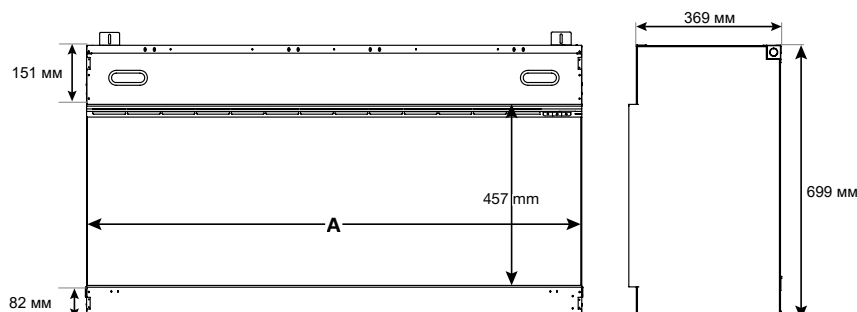

Опыт комфортной жизни

Габаритные размеры

МОДЕЛЬ	A
Ignite Ultra 40	103,1 см
Ignite Ultra 50	128,5 см
Ignite Ultra 60	153,9 см
Ignite Ultra 74	189,5 см

Технические характеристики

	Ignite Ultra 40	Ignite Ultra 50	Ignite Ultra 60	Ignite Ultra 74
Технология эффекта пламени	Optiflame®	Optiflame®	Optiflame®	Optiflame®
Номер модели	500003543	500003544	500003545	500003546
GTIN/UPC	5011139088208	5011139088215	5011139088222	5011139088239
Модель	Встраиваемый	Встраиваемый	Встраиваемый	Встраиваемый
Обзор пламени	С 1, 2 или 3 сторон	С 1, 2 или 3 сторон	С 1, 2 или 3 сторон	С 1, 2 или 3 сторон
Цвет	Чёрный	Чёрный	Чёрный	Чёрный
Аксессуары	Муляж дров и кристаллы	Муляж дров и кристаллы	Муляж дров и кристаллы	Муляж дров и кристаллы
Габарит. р-ры смотрового окна (Ш x В) (см)	101,6x45,7	127x45,7	152,4x45,7	188x45,7
Габаритные размеры очага (Ш x В x Г) (см)	103,1x69,9x36,9	128,5x69,9x36,9	153,9x69,9x36,9	189,5x69,9x36,9
Функция обогрева	Да	Да	Да	Да
Нагревательный элемент	Да	Да	Да	Да
Пульт ДУ	Да	Да	Да	Да
Возможность ручного управления	Да	Да	Да	Да
Подсветка	Светодиодная	Светодиодная	Светодиодная	Светодиодная
Звуковые эффекты	Да	Да	Да	Да
Разноцветная подсветка муляжа дров	Да	Да	Да	Да
Мощность обогрева 1 (Вт)	1000	1000	1000	1000
Мощность обогрева 2 (Вт)	2000	2000	2000	2000
Потребляемая мощность эффекта пламени (Вт)	30	36	43	51
Мощность (Вт)	2000	2000	2000	2000
Напряжение	230 В/50 Гц	230 В/50 Гц	230 В/50 Гц	230 В/50 Гц
Вес без упаковки (кг)	29,9	37,3	44,8	55,2
Длина кабеля	1 м	1 м	1 м	1 м
Гарантия	2 года	2 года	2 года	2 года