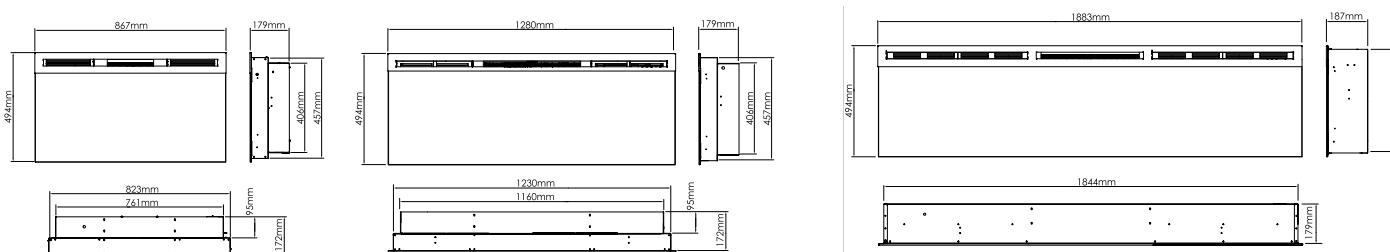

Prism 34 | 50 | 74

230 В/50 Гц | 15 / 19 / 24 Ватт

Опыт комфортной жизни

Габаритные размеры

Технические характеристики

	Prism 34"	Prism 50"	Prism 74"
Технология эффекта пламени	Optiflame®	Optiflame®	Optiflame®
Номер модели	208378	209900	209917
GTIN/UPC	5011139208378	5011139209900	5011139209917
Модель	Настенный инсерт	Настенный инсерт	Настенный инсерт
Обзор пламени	С фронтальной стороны	С фронтальной стороны	С фронтальной стороны
Цвет	Чёрный	Чёрный	Чёрный
Аксессуары	Акриловые кристаллы	Акриловые кристаллы	Акриловые кристаллы
Габаритные размеры смотрового окна Ш x В (см)	79x27	120x27	180x27
Габаритные размеры очага (Ш x В x Г) (см)	82,3x45,7x17,2	123x45,7x17,2	184,4x46,7x17,2
Функция обогрева	Да	Да	Да
Нагревательный элемент	Да	Да	Да
Пульт ДУ	Да	Да	Да
Возможность ручного управления	Да	Да	Да
Подсветка	Светодиодная	Светодиодная	Светодиодная
Звуковые эффекты	Нет	Нет	Нет
Разноцветная подсветка муляжа дров	Да	Да	Да
Мощность обогрева 1 (Вт)	1100	1100	1100
Мощность обогрева 2 (Вт)	-	-	-
Потребляемая мощность эффекта пламени (Вт)	15	19	24
Мощность (Вт)	1100	1100	1100
Напряжение	230 В/50 Гц	230 В/50 Гц	230 В/50 Гц
Вес без упаковки (кг)	23,5	32,5	51
Длина кабеля	1,5 м	1,5 м	1,5 м
Гарантия	2 года	2 года	2 года