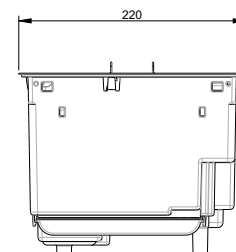

Возможность управления с помощью пульта ДУ.

Удобство и лёгкость монтажа.

Cassette 400/600 LED

230 В/50 Гц | 125 Ватт

Опыт комфортной жизни

Габаритные размеры

Технические характеристики

Технология эффекта пламени	Optimyst®
Номер модели	210791
GTIN/UPC	5011139210791
Модель	Cassette
Обзор пламени	С четырёх сторон
Цвет	Чёрный
Аксессуары	Металлическая пластина
Габарит. р-ры смотрового окна (Ш x В) (см)	38x20
Габаритные размеры очага (Ш x В x Г) (см)	40,7x17,6x22
Функция обогрева	Нет
Нагревательный элемент	Нет
Пульт ДУ	Да
Возможность ручного управления	Да
Подсветка	Светодиодная
Звуковые эффекты	Да
Разноцветная подсветка муляжа дров	Нет
Мощность обогрева 1 (Вт)	-
Мощность обогрева 2 (Вт)	-
Потребляемая мощность эффекта пламени (Вт)	125
Мощность (Вт)	125
Напряжение	230 В/50 Гц
Вес без упаковки (кг)	4,5
Длина кабеля	1,5 м
Гарантия	2 года