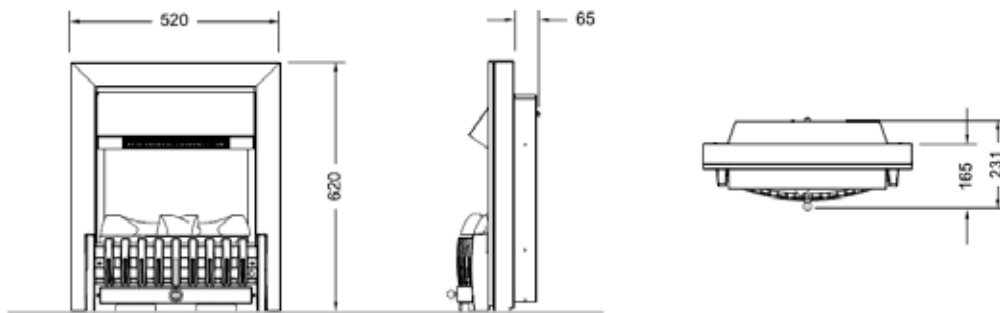

Danville Black I Brass antique

230 В/50 Гц | 200 Ватт

Опыт комфортной жизни

Габаритные размеры

Технические характеристики

	Danville Black	Danville Brass
Технология эффекта пламени	Optimyst®	Optimyst®
Номер модели	202550	202536
GTIN/UPC	5011139202550	5011139202536
Модель	Каминная вставка (инсерт)	Каминная вставка (инсерт)
Обзор пламени	С фронтальной стороны	С фронтальной стороны
Цвет	Чёрный	Античная бронза
Аксессуары	Муляж дров	Муляж дров
Габаритные размеры смотрового окна Ш x В (см)	32x24	32x24
Габаритные размеры очага (Ш x В x Г) (см)	52x62x23,1	52x62x23,1
Функция обогрева	Да	Да
Нагревательный элемент	Да	Да
Пульт ДУ	Да	Да
Возможность ручного управления	Да	Да
Подсветка	Галогеновые лампы	Галогеновые лампы
Звуковые эффекты	Нет	Нет
Разноцветная подсветка муляжа дров	Нет	Нет
Мощность обогрева 1 (Вт)	1000	1000
Мощность обогрева 2 (Вт)	2000	2000
Потребляемая мощность эффекта пламени (Вт)	200	200
Мощность (Вт)	2000	2000
Напряжение	230 В/50 Гц	230 В/50 Гц
Вес без упаковки (кг)	16,5	16,5
Длина кабеля	1,5 м	1,5 м
Гарантия	2 года	2 года

Внимание Содержимое данной публикации составлено и проверено нами с особой тщательностью. Однако обращаем Ваше внимание, что оно подлежит изменениям и дополнениям. Компания Glen Dimplex не несёт ответственности за любой ущерб, связанный с действиями, основанными исключительно на содержимом данной публикации. Вся информация представлена только для ознакомления. Настоятельно рекомендуем уточнять актуальную информацию об оборудовании у вашего продавца.