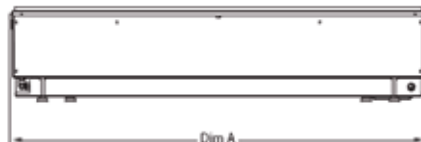

Возможность управления с помощью пульта ДУ.

Звуковые эффекты потрескивания дров.

Удобство и лёгкость монтажа.

Cassette 1000 (projects)

230 В/50 Гц | 450 Ватт

Опыт комфортной жизни

Габаритные размеры

ГАБАРИТНЫЕ РАЗМЕРЫ