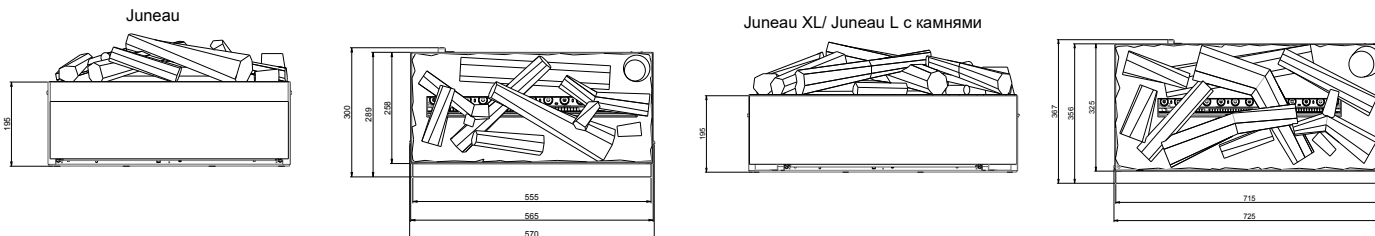

Juneau (XL)

230 В/50 Гц | 200/ 450 Ватт

Опыт комфортной жизни

Габаритные размеры

Технические характеристики

	Juneau	Juneau XL
Технология эффекта пламени	Optimyst®	Optimyst®
Номер модели	202086	202666
GTIN/UPC	5011139202086	5011139202666
Модель	Cassette	Cassette
Обзор пламени	С четырёх сторон	С четырёх сторон
Цвет	Чёрный	Чёрный
Аксессуары	Муляж дров	Муляж дров
Габарит. р-ры смотрового окна (Ш x В) (см)	32x20	51x20
Габаритные размеры очага (Ш x В x Г) (см)	56,7x30x26	72x35x33
Функция обогрева	Нет	Нет
Нагревательный элемент	Нет	Нет
Пульт ДУ	Да	Да
Возможность ручного управления	Да	Да
Подсветка	Галогеновые лампы	Галогеновые лампы
Звуковые эффекты	Нет	Нет
Разноцветная подсветка муляжа дров	Нет	Нет
Мощность обогрева 1 (Вт)	-	-
Мощность обогрева 2 (Вт)	-	-
Потребляемая мощность эффекта пламени (Вт)	250	400
Мощность (Вт)	450	450
Напряжение	230 В/50 Гц	230 В/50 Гц
Вес без упаковки (кг)	15,5	20,5
Длина кабеля	1,5 м	1,5 м
Гарантия	2 года	2 года