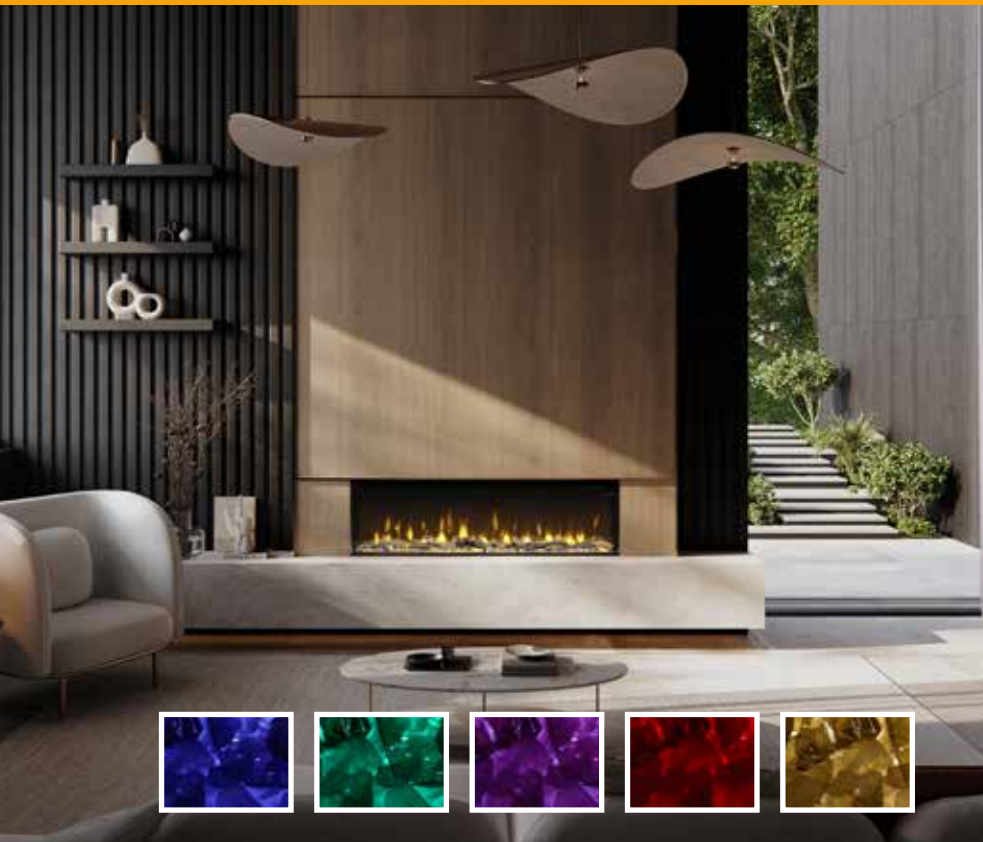

Ignite Bold 50 | 60 | 74

230 В/50 Гц | 20 / 23 / 27 Ватт

Опыт комфортной жизни

Встраиваемые

Сверхреалистичный электрокамин Ignite Bold, специально созданный впечатлять, способен наполнить красотой и теплом помещение любого типа. Линейка Ignite Bold представлена в трёх типоразмерах: 50", 60" и 74". С помощью специальных переходников (адаптеров) можно совместить несколько электрокаминов в единый модуль ещё более впечатляющей длины. Ignite Bold – это идеальное решение как для частного, так и коммерческого сектора. Стильный дизайн в сочетании с передовыми технологиями подарит незабываемые впечатления от данного электрокамина. Высокореалистичный эффект пламени достигается благодаря применению запатентованной технологии Optiflame. Электрокамины Ignite Bold поставляются с задней зеркальной панелью, которая визуально увеличивает глубину очага. Также увеличена высота электрокамина, что обеспечивает лучший обзор пламени в высоту и усиливает общее впечатление от вида горящего камина.