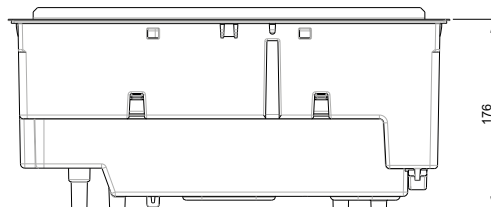

Возможность управления с помощью пульта ДУ.

Удобство и лёгкость монтажа.

Cassette 400/600 LED

230 В/50 Гц | 125 Ватт

Опыт комфортной жизни

Габаритные размеры

Технические характеристики

Технология эффекта пламени	Optimyst®
Номер модели	210791
GTIN/UPC	5011139210791
Модель	Cassette
Обзор пламени	С четырёх сторон
Цвет	Чёрный
Аксессуары	Металлическая пластина
Габарит. р-ры смотрового окна (Ш x В) (см)	38x20
Габаритные размеры очага (Ш x В x Г) (см)	40,7x17,6x22
Функция обогрева	Нет
Нагревательный элемент	Нет
Пульт ДУ	Да
Возможность ручного управления	Да
Подсветка	Светодиодная
Звуковые эффекты	Да
Разноцветная подсветка муляжа дров	Нет
Мощность обогрева 1 (Вт)	-
Мощность обогрева 2 (Вт)	-
Потребляемая мощность эффекта пламени (Вт)	125
Мощность (Вт)	125
Напряжение	230 В/50 Гц
Вес без упаковки (кг)	4,5
Длина кабеля	1,5 м
Гарантия	2 года