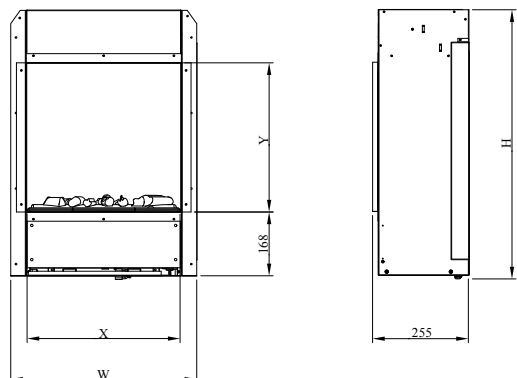

Функция недельного таймера.

Удобство и лёгкость монтажа.

Engine 56-600 | 68-400

230 В/50 Гц | 200 Ватт

Опыт комфортной жизни

Габаритные размеры

ГАБАРИТНЫЕ РАЗМЕРЫ			
	Ширина (см)	Высота (см)	Глубина (см)
Engine 56-600	64,6	70	25,5
Engine 68-400	49	82,3	25,5