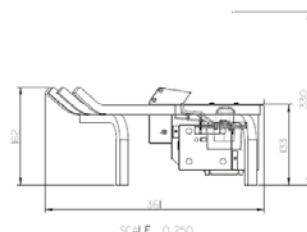

Silverton

230 В/50 Гц | 60 Ватт

Опыт комфортной жизни

Габаритные размеры

Технические характеристики

Технология эффекта пламени	Optimyst®
Номер модели	204554
GTIN/UPC	5011139204554
Модель	Каминная вставка (инсерт)
Обзор пламени	С трёх сторон
Цвет	Чёрный
Аксессуары	Муляж дров
Габаритные размеры смотрового окна Ш x В (см)	22x20
Габаритные размеры очага (Ш x В x Г) (см)	68,2x33x36,1
Функция обогрева	Нет
Нагревательный элемент	Нет
Пульт ДУ	Да
Возможность ручного управления	Да
Подсветка	Светодиодная
Звуковые эффекты	Нет
Разноцветная подсветка муляжа дров	Нет
Мощность обогрева 1 (Вт)	-
Мощность обогрева 2 (Вт)	-
Потребляемая мощность эффекта пламени (Вт)	60
Мощность (Вт)	60
Напряжение	230 В/50 Гц
Вес без упаковки (кг)	10
Длина кабеля	1,5 м
Гарантия	2 года