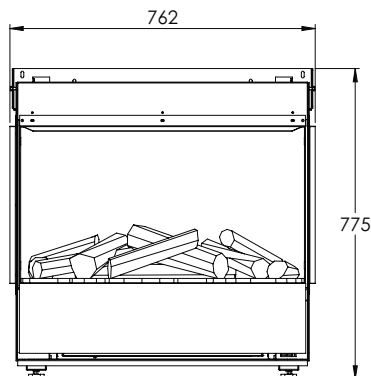

Габаритные размеры

Технические характеристики

Технология эффекта пламени	Optimyst®
Номер модели	400001279
GTIN/UPC	5011139085023
Модель	Встраиваемый
Обзор пламени	С 1, 2 или 3 сторон
Цвет	Чёрный
Аксессуары	Муляж дров
Габарит. р-ры смотрового окна (Ш x В) (см)	71x39
Габаритные размеры очага (Ш x В x Г) (см)	76,2x77,5x35,7
Функция обогрева	Да
Нагревательный элемент	Да
Пульт ДУ	Да
Возможность ручного управления	Да
Подсветка	Светодиодная
Звуковые эффекты	Да
Разноцветная подсветка муляжа дров	Да
Мощность обогрева 1 (Вт)	900
Мощность обогрева 2 (Вт)	-
Потребляемая мощность эффекта пламени (Вт)	260
Мощность (Вт)	1160
Напряжение	230 В/50 Гц
Вес без упаковки (кг)	48
Длина кабеля	1,5 м
Гарантия	2 года