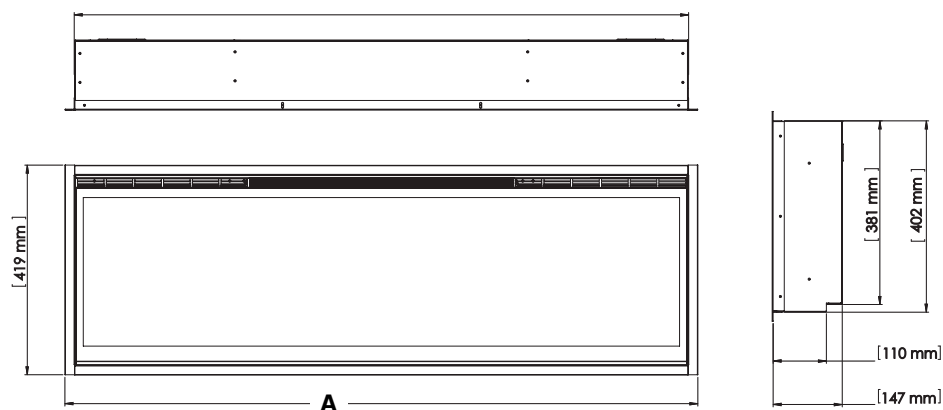

Функция недельного таймера.

Ignite Evolve 50 | 60 | 74 | 100

230 В/50 Гц | 35 Ватт

Опыт комфортной жизни

Габаритные размеры

МОДЕЛЬ	A
Ignite Evolve 50	127,8 см
Ignite Evolve 60	153,2 см
Ignite Evolve 74	188,7 см
Ignite Evolve 100	254,8 см