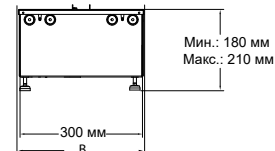

Cassette 1000 (retail)

230 В/50 Гц | 450 Ватт

Опыт комфортной жизни

Габаритные размеры