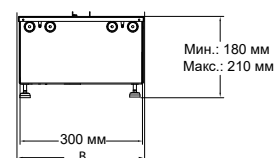

Возможность управления с помощью пульта ДУ.

Звуковые эффекты потрескивания дров.

Удобство и лёгкость монтажа.

Cassette 500 (retail)

230 В/50 Гц | 220 Ватт

Опыт комфортной жизни

Габаритные размеры

Габаритные размеры