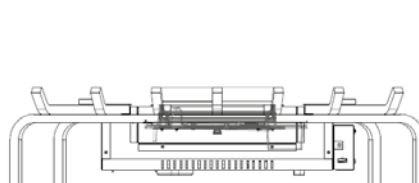

Silverton

230 В/50 Гц | 60 Ватт

Опыт комфортной жизни

Габаритные размеры

Технические характеристики

Технология эффекта пламени	Optimyst®
Номер модели	204554
GTIN/UPC	5011139204554
Модель	Каминная вставка (инсерт)
Обзор пламени	С трёх сторон
Цвет	Чёрный
Аксессуары	Муляж дров
Габаритные размеры смотрового окна Ш x В (см)	22x20
Габаритные размеры очага (Ш x В x Г) (см)	68,2x33x36,1
Функция обогрева	Нет
Нагревательный элемент	Нет
Пульт ДУ	Да
Возможность ручного управления	Да
Подсветка	Светодиодная
Звуковые эффекты	Нет
Разноцветная подсветка муляжа дров	Нет
Мощность обогрева 1 (Вт)	-
Мощность обогрева 2 (Вт)	-
Потребляемая мощность эффекта пламени (Вт)	60
Мощность (Вт)	60
Напряжение	230 В/50 Гц
Вес без упаковки (кг)	10
Длина кабеля	1,5 м
Гарантия	2 года