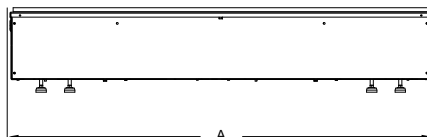

Возможность управления с помощью пульта ДУ.

Звуковые эффекты потрескивания дров.

Удобство и лёгкость монтажа.

Cassette 1000 (retail)

230 В/50 Гц | 450 Ватт

Опыт комфортной жизни

Габаритные размеры

ГАБАРИТНЫЕ РАЗМЕРЫ