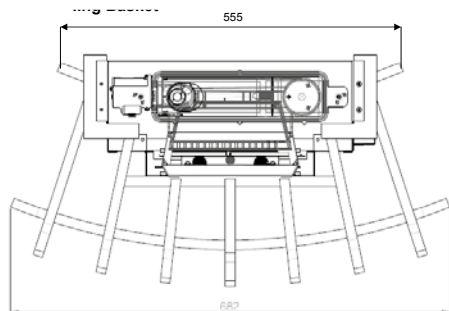

Silverton

230 В/50 Гц | 60 Ватт

Опыт комфортной жизни

Габаритные размеры

Технические характеристики

Технология эффекта пламени	Optimyst®
Номер модели	204554
GTIN/UPC	5011139204554
Модель	Каминная вставка (инсерт)
Обзор пламени	С трёх сторон
Цвет	Чёрный
Аксессуары	Муляж дров
Габаритные размеры смотрового окна Ш x В (см)	22x20
Габаритные размеры очага (Ш x В x Г) (см)	68,2x33x36,1
Функция обогрева	Нет
Нагревательный элемент	Нет
Пульт ДУ	Да
Возможность ручного управления	Да
Подсветка	Светодиодная
Звуковые эффекты	Нет
Разноцветная подсветка муляжа дров	Нет
Мощность обогрева 1 (Вт)	-
Мощность обогрева 2 (Вт)	-
Потребляемая мощность эффекта пламени (Вт)	60
Мощность (Вт)	60
Напряжение	230 В/50 Гц
Вес без упаковки (кг)	10
Длина кабеля	1,5 м
Гарантия	2 года