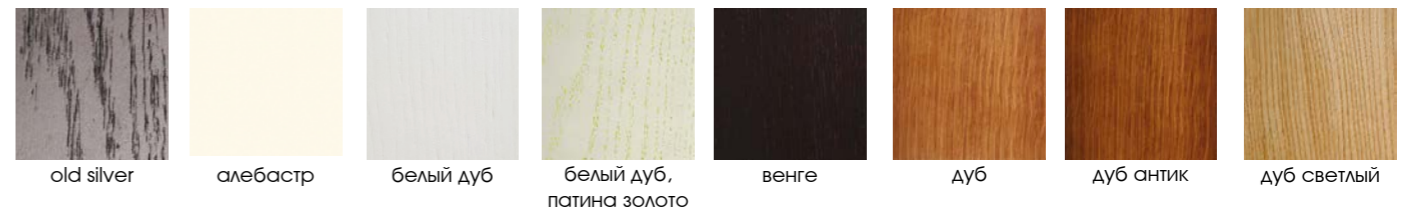

ШПОН

Дерево:

Шпон – натуральный отделочный материал, представляющий собой тонкие листы древесины ценных пород. Придает portalу вид изделия из массива дерева.

ЭМАЛЬ

Эмаль – лакокрасочный материал, который при высыхании образует гладкую прочную пленку. Является декоративным и защитным покрытием портала, которое устойчиво к истиранию, ударам, царапинам и влаге.