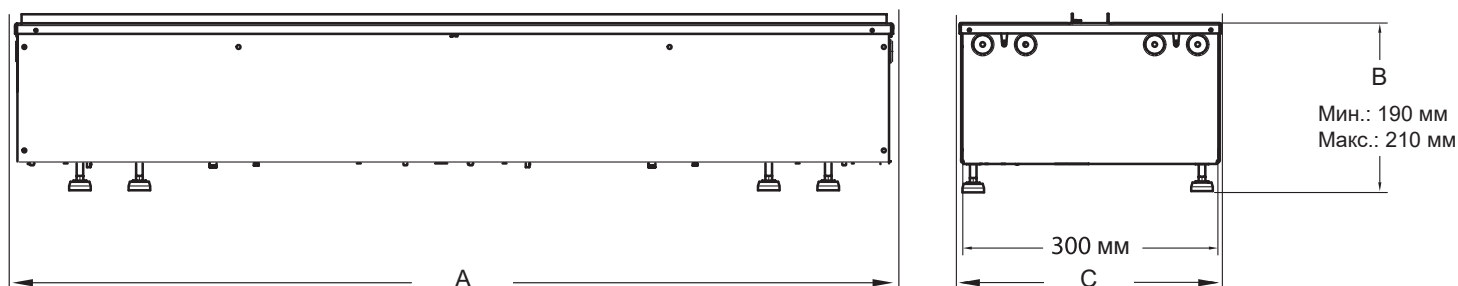

Панорамный обзор пламени

Обзор пламени со всех сторон.

Cassette Retail Multi 500 | 1000

Опыт комфортной жизни

Габаритные размеры

Модель	A	B	C	Вес
Cassette 500	508 мм	190 - 210 мм	300 мм	8 кг
Cassette 1000	1017 мм	190 - 210 мм	300 мм	15 кг