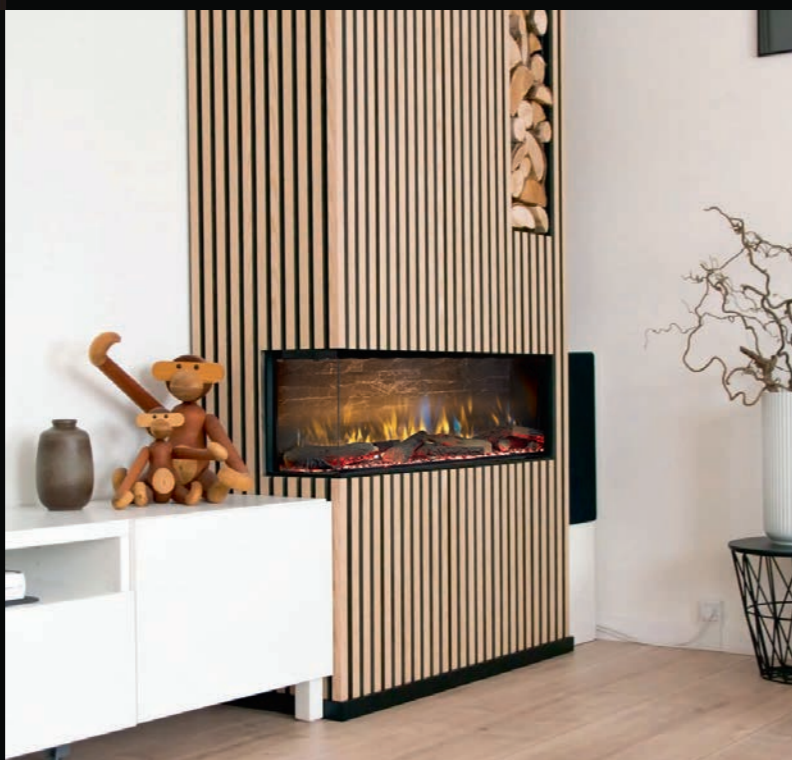

Vivente 75

Электрокамин, который можно встраивать в нишу подходящего размера.

Мощность обогрева: 1,5 кВт
Габариты (ВхШхГ), мм: 665x788x321
Звуковые и визуальные эффекты: есть

Цвет: черный
Антибликовое стекло
Тип: встраиваемый
Пульт ДУ